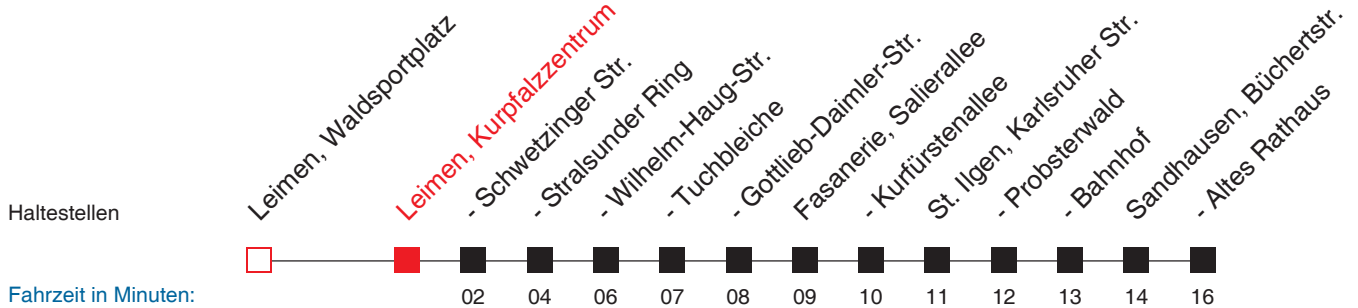

# FAHRPLAN

145

Gültig: 15.06.2008 - 13.12.2008 - alle Angaben ohne Gewähr

1889 / Leimen, Kurpfalzzentrum

## 758

Richtung: **Sandhausen, Altes Rathaus**

Uhr	Montag - Freitag
5	
6	12
7	04
8	42
9	42
10	42
11	42
12	42
13	29 <sup>A</sup>
14	29
15	29
16	29
17	29
18	29
19	29
20	29
21	
22	

Uhr	Samstag
5	
6	12
7	04
8	42
9	42
10	42
11	42
12	42
13	29
14	29
15	29
16	29
17	29
18	
19	
20	
21	
22	

Uhr	Sonn- und Feiertag
5	
6	
7	
8	
9	
10	42
11	42
12	42
13	29
14	29
15	29
16	29
17	29
18	
19	
20	
21	
22	

Weitere Fahrten (Ruftaxi) auf Teilen der Linie siehe Tabelle(n) 7902 und 7924

A: nur an schulfreien Tagen