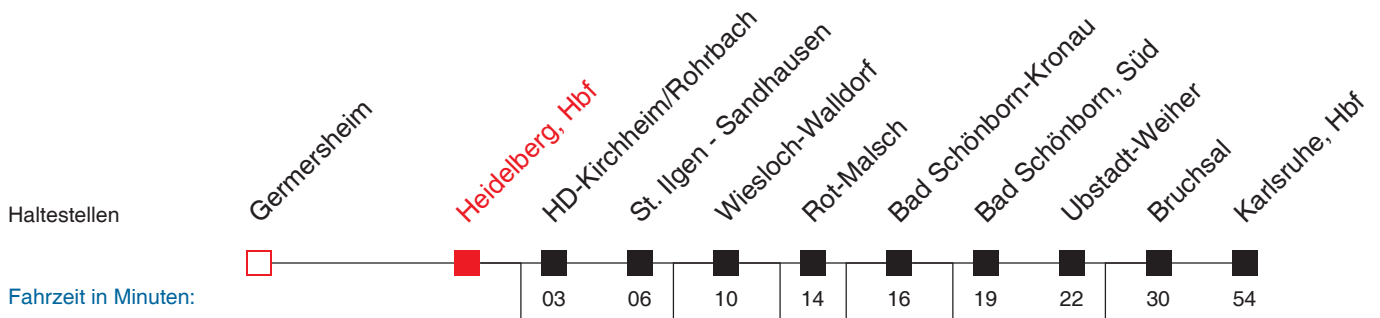

# FAHRPLAN

125

Gültig: 15.06.2008 - 13.12.2008 - alle Angaben ohne Gewähr

1160 / Heidelberg, Hbf

## S 3/4 Richtung: Karlsruhe, Hbf

Uhr	Montag - Freitag		
4	08	42 <sup>A</sup>	
5	18	38 <sup>B,C</sup>	45
6	03	35	48
7	07	38	48 <sup>E</sup>
8	18 <sup>A</sup>	48	
9	18 <sup>A</sup>	48	
10	18 <sup>A</sup>	48	
11	18 <sup>A</sup>	48	
12	18 <sup>A</sup>	48	
13	18	48	
14	18 <sup>A</sup>	48	58
15	18	48	
16	18	48	58
17	18	48	
18	18 <sup>A</sup>	48	
19	18 <sup>A</sup>	48	
20	18 <sup>A</sup>	48	
21	24 <sup>A</sup>	48	
22	53		
23	18		
0	22		